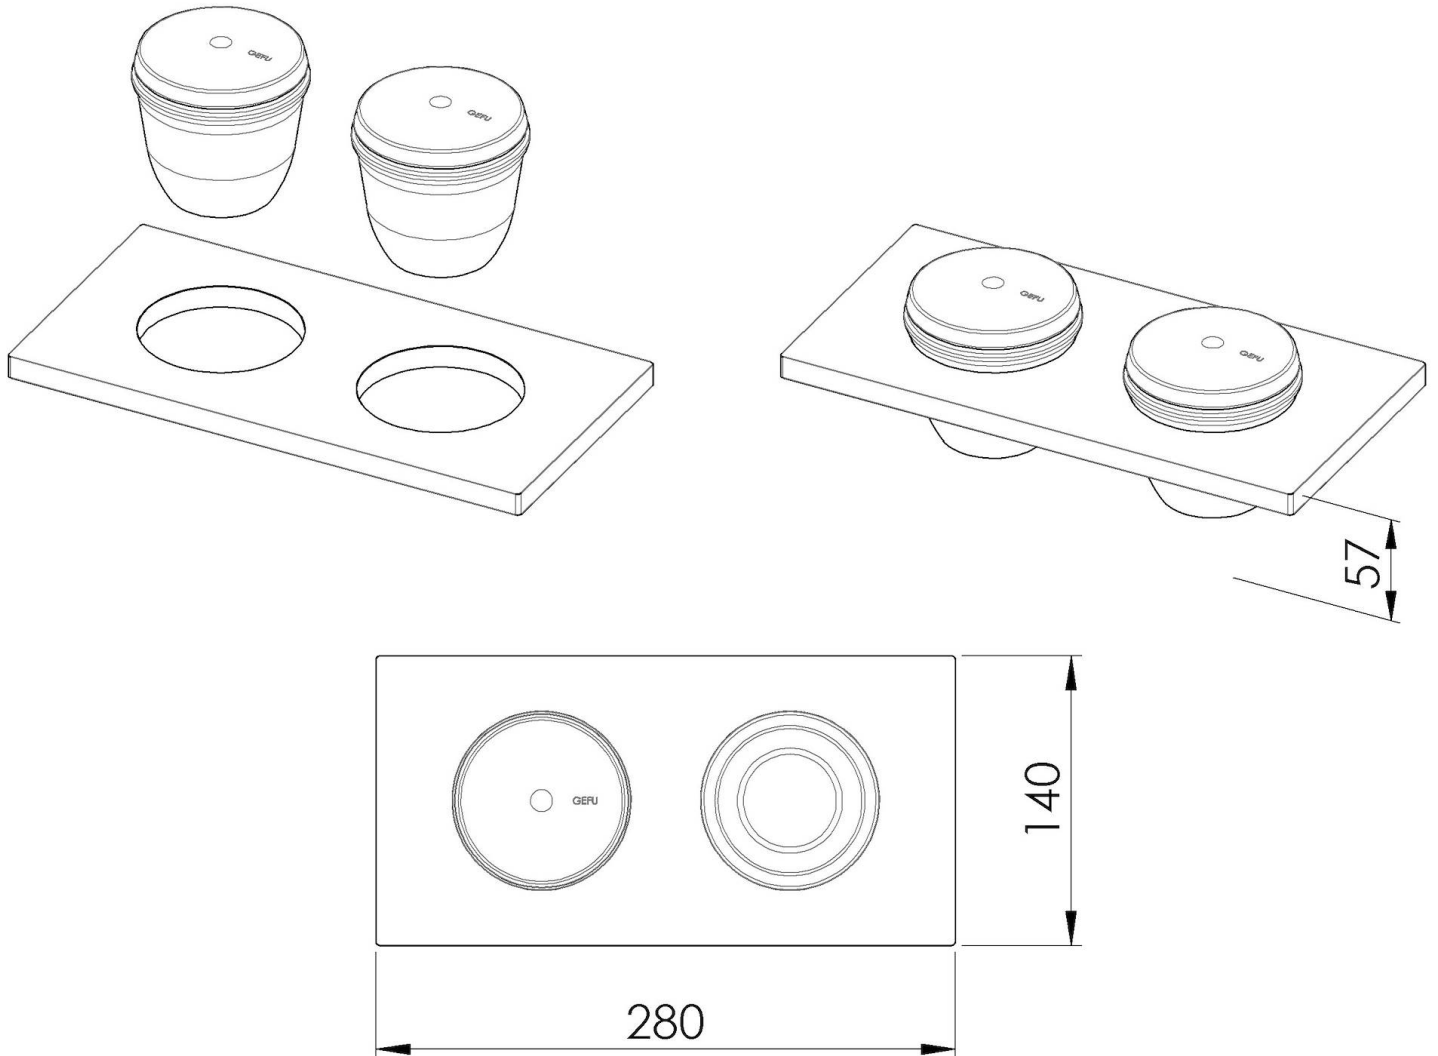

Kit "C"

2 bols en terre cuite avec couvercles en acier inoxydable

Accessoires canaux équipés

Code: 8100 701

DÉTAILS

Accessoires canaux équipés

Type Standard

Dimensions 28 x 14 cm

Longueur 2 unité - Standard

Clé de lecture pour les accessoires

Les longueurs des canaux et des accessoires sont indiquées en "unités". Pour la composition, la somme des "unités" des accessoires doit correspondre à la longueur en "unités" du canal.

DESSINS TECHNIQUES

8100 701

1 x supporto black / 1 x black support
2 x ciotola in terracotta con coperchio in acciaio inox e
cucchiaino in legno / 2 x terracotta bowl with stainless steel lid
and wooden spoon